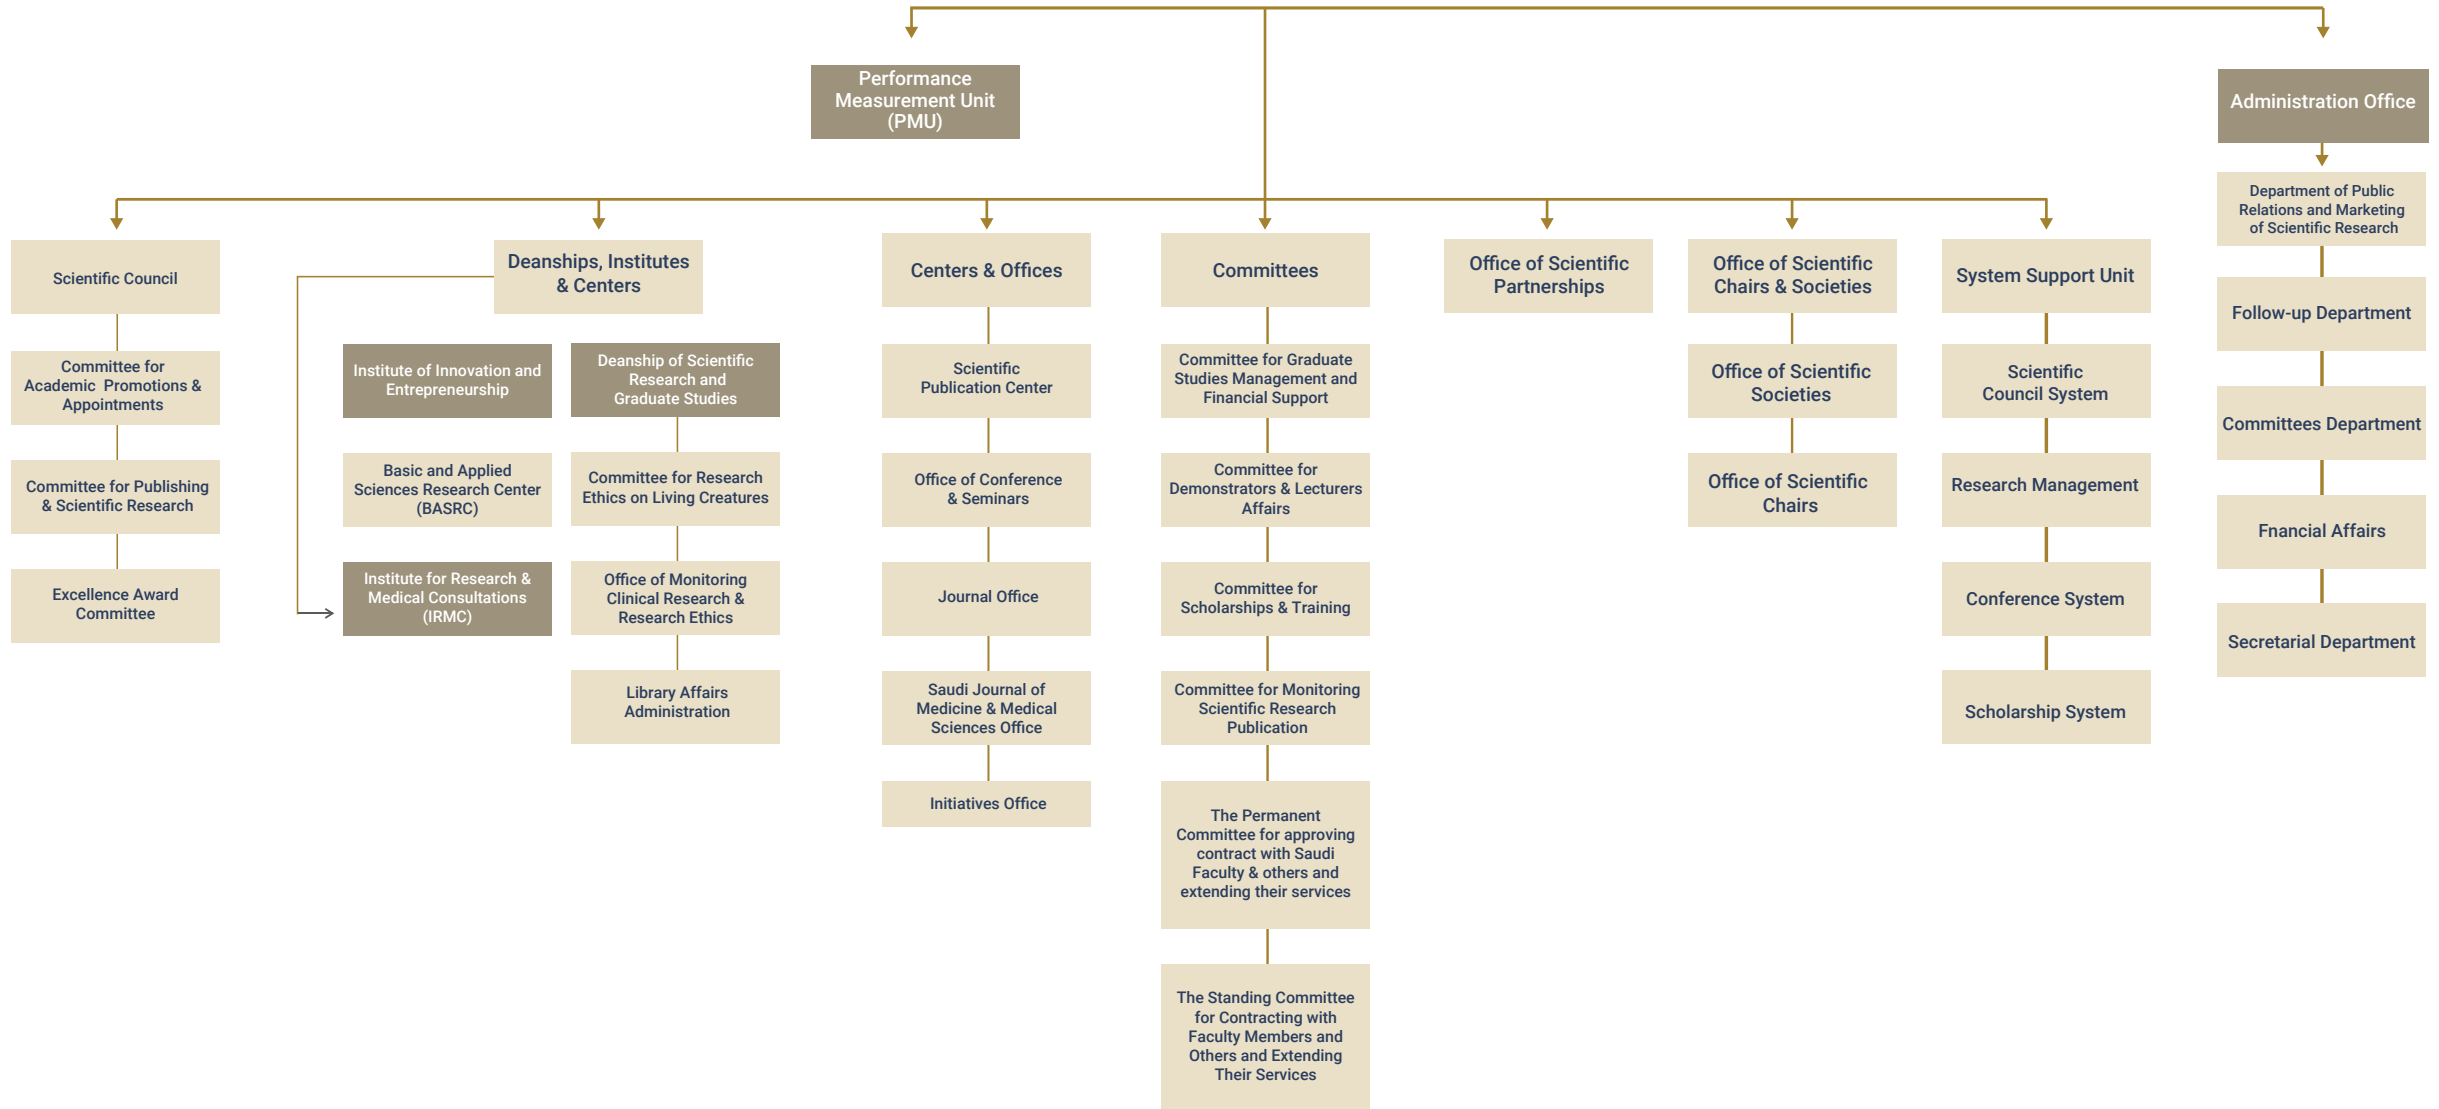

VICE PRESIDENT for Scientific Research and Innovation

نائب رئيس الجامعة للبحث العلمي والإبتكار

وحدة قياس الأداء PMU

مكاتب الإدارة

إدارة العلاقات العامة
وتسويق البحوث العلمية

قسم المتابعة

قسم اللجان

الشؤون المالية

قسم السكرتارية

وحدة دعم النظام

نظام المجلس العلمي

نظام إدارة البحوث (كونفرانس)

نظام المؤتمرات

نظام المنح الدراسية

مكتب الكراسي العلمية
والجمعيات

مكتب الجمعيات العلمية