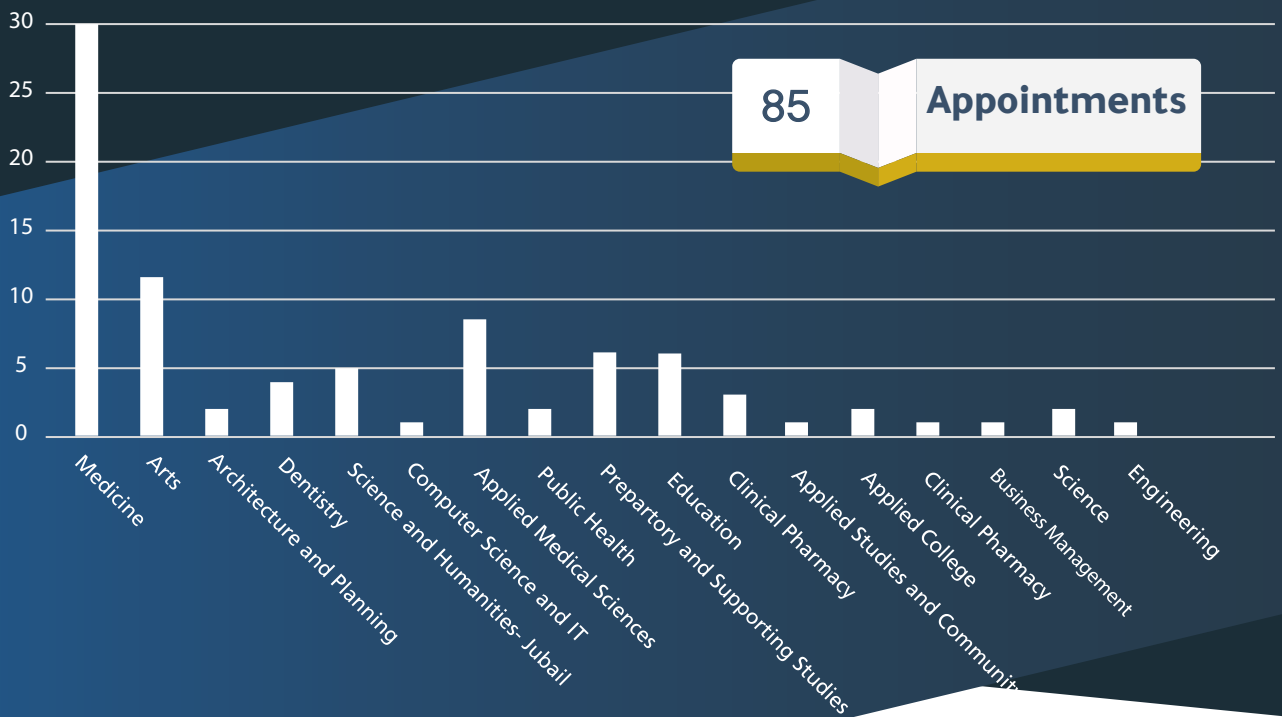

Health Track **47**

Humanities Track **22**

Science Track **7**

Institutes **6**

Engineering Track **3**

جامعة الإمام عبد الرحمن بن فيصل
IMAM ABDULRAHMAN BIN FAISAL UNIVERSITY
أمانة المجلس العلمي
The Secretariat of the Scientific Council