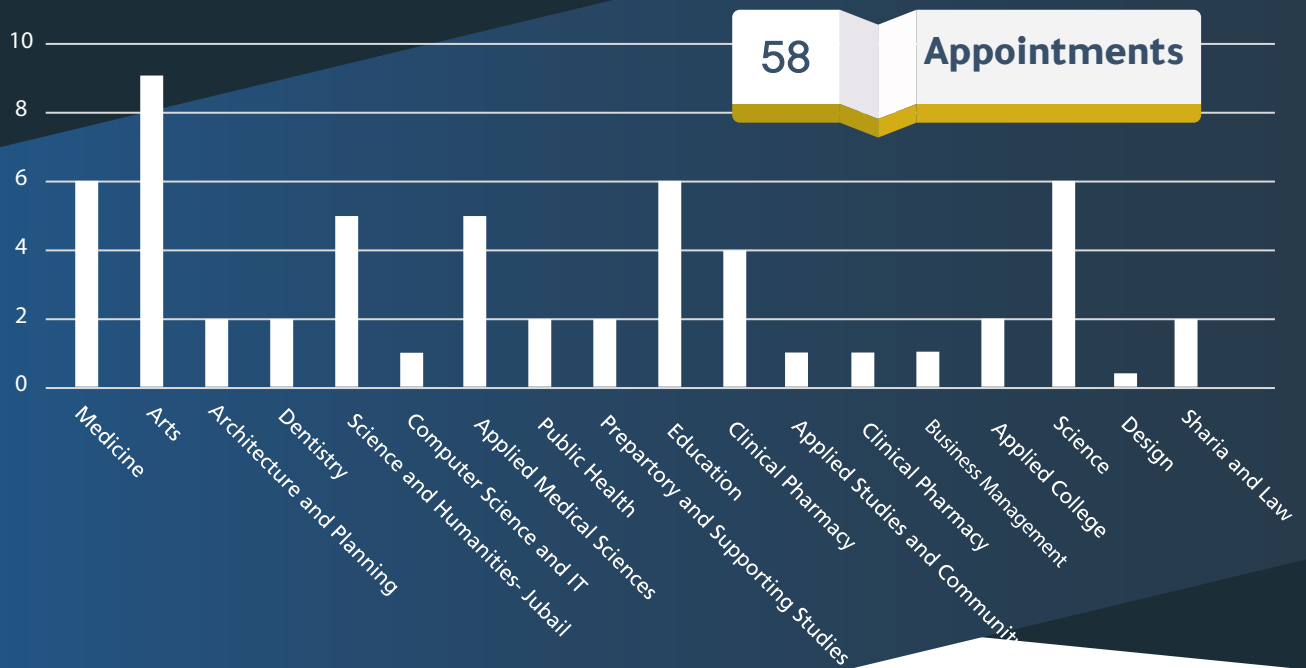

جامعة الإمام عبد الرحمن بن فيصل
IMAM ABDULRAHMAN BIN FAISAL UNIVERSITY

أمانة المجلس العلمي
The Secretariat of the Scientific Council

Appointment to Assistant Professor

Sep 2020 - Aug 2021 /Muharram - Dhul Qi'dah 1442