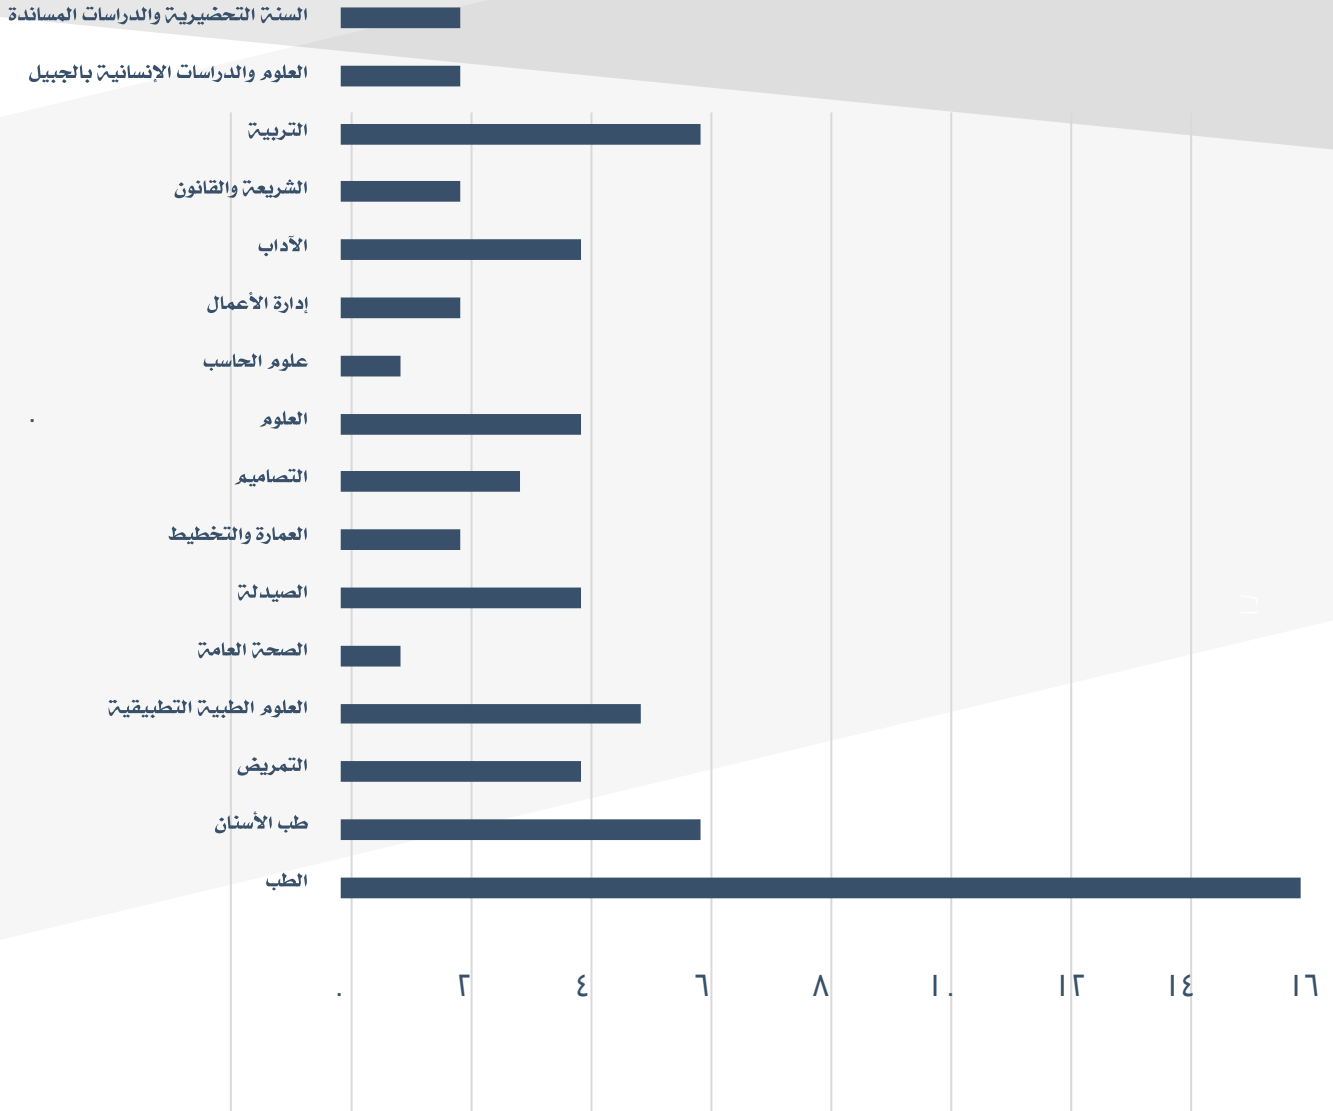

جامعة الإمام عبد الرحمن بن فيصل
IMAM ABDULRAHMAN BIN FAISAL UNIVERSITY

أمانة المجلس العلمي
The Secretariat of the Scientific Council

التعيينات على مرتبة أستاذ مساعد

أغسطس ٢٠٢١ - يوليو ٢٠٢٢ / ١ محرم - ٢٠ ذو القعدة ١٤٤٣ هـ

تعيين

٦٤