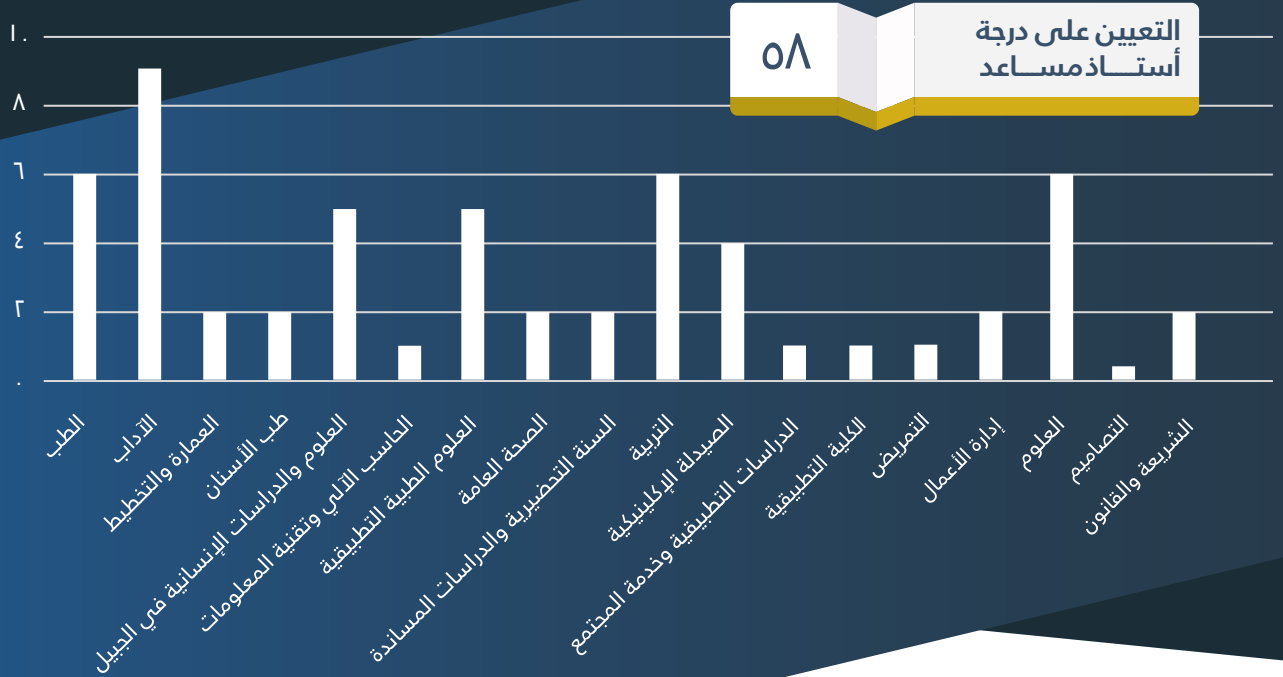

المسار الإنساني

٢٣

المسار الصحي

٢٠

المسار العلمي

١٠

المسار الهندسي

٣

السنة التحضيرية والدراسات المساندة

٢